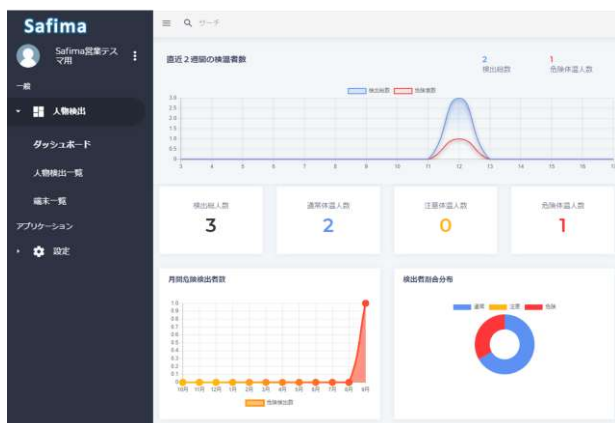

様々な情報発信ができるサイネージ

管理画面でかんたん管理

Safimaは消毒・検温の履歴を残すことができ、グラフで見やすく表示することができます。ダッシュボード機能により通常体から危険体まで数値で表示し、誰がいつ、検温・消毒したかを管理画面に表示します。