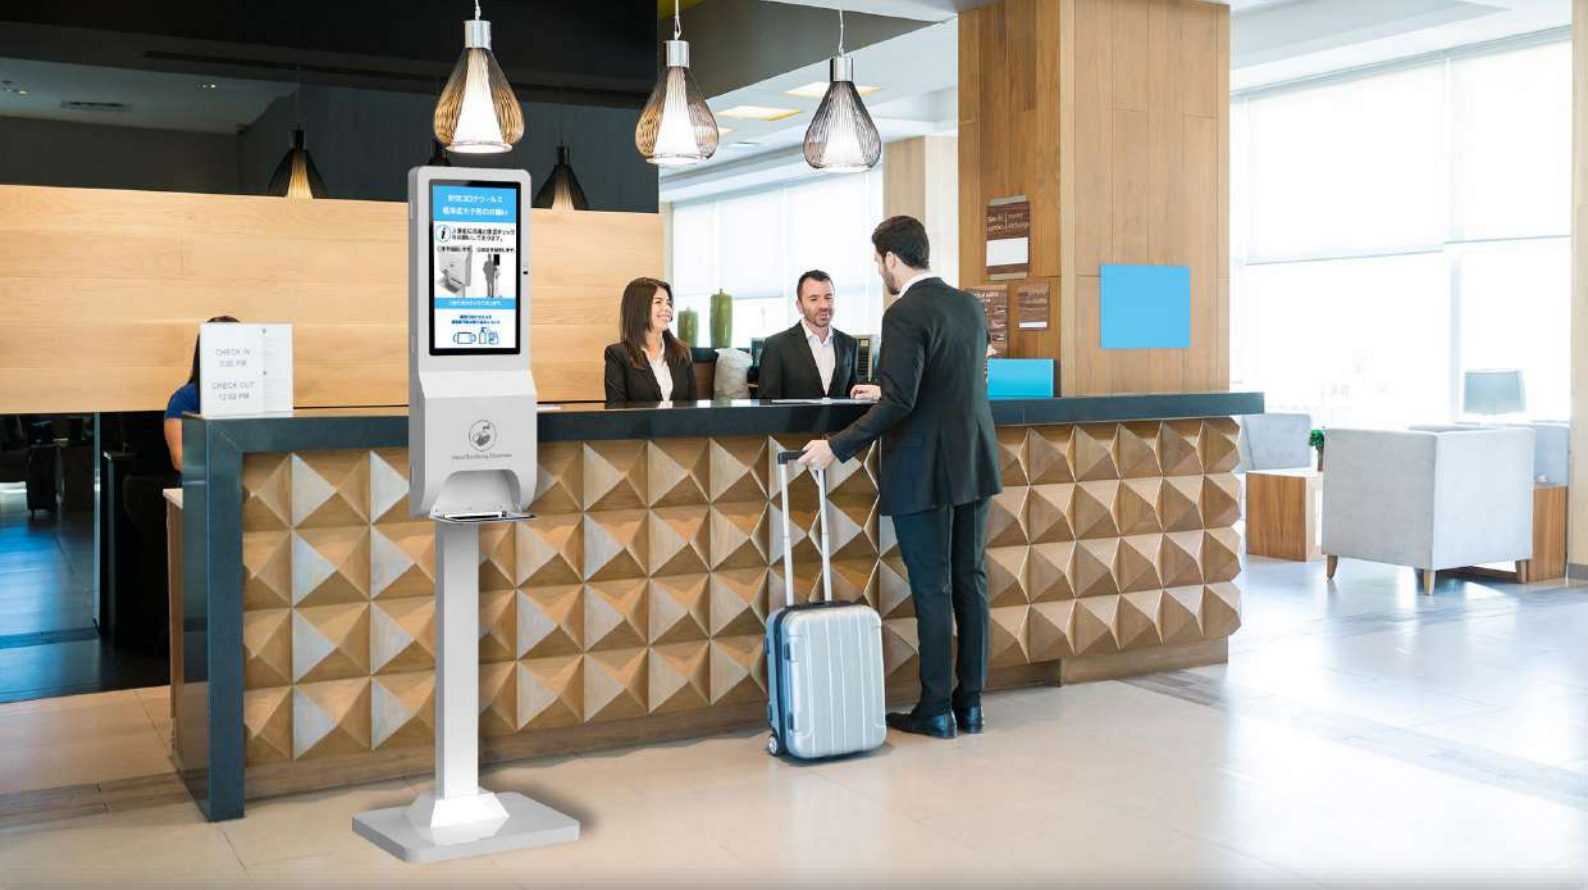

## デジタル・インフォメーション タッチパネルサイネージ

Automatic Hand Sanitizer Dispenser + Non-Contact Thermometer + Digital Signage

商品紹介動画はこちら